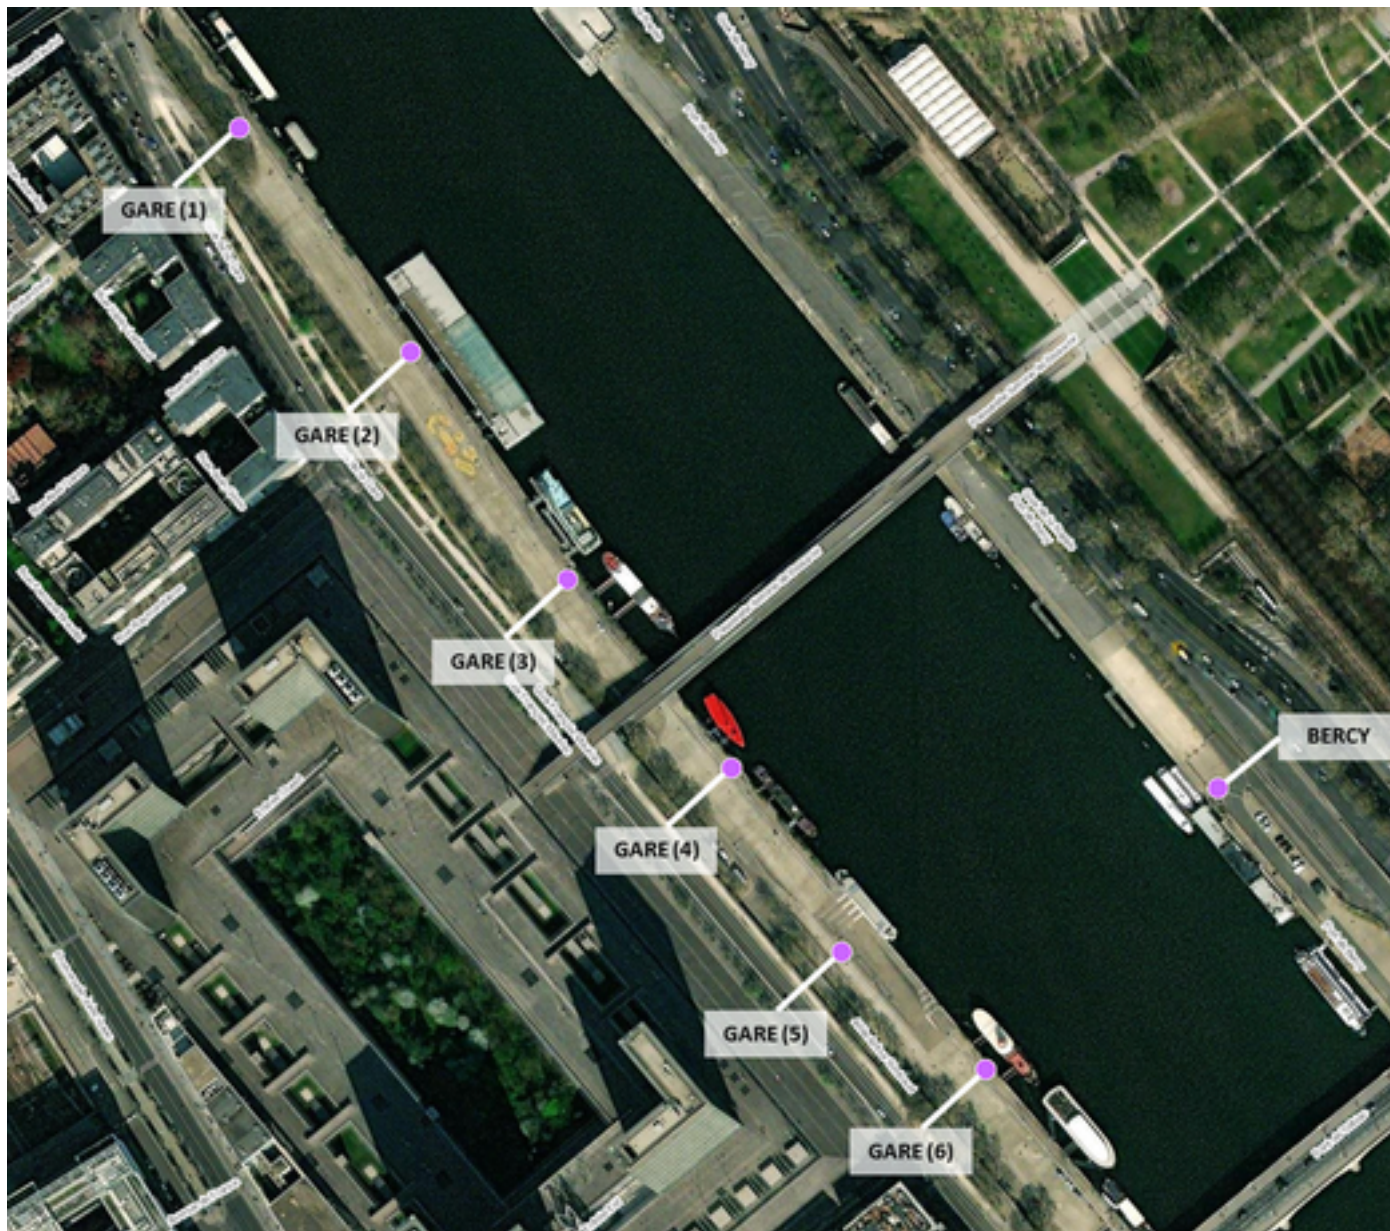

Capteurs méduse PORTS GARE-BERCY

2024 / sem. 47 (du 18/11 au 24/11)

NB : Chaque capteur est désigné par le nom de la rue dans laquelle il est implanté.

Capteurs méduse PORTS GARE-BERCY

2024 / sem. 47 (du 18/11 au 24/11)

SYNTHÈSE DES SITES SUR LA SEMAINE
Par Indice Harmonica nocturne [22h-06h] décroissant

	Nuit du lundi 18/11/2024 au mardi 19/11/2024	Nuit du mardi 19/11/2024 au mercredi 20/11/2024	Nuit du mercredi 20/11/2024 au jeudi 21/11/2024	Nuit du jeudi 21/11/2024 au vendredi 22/11/2024	Nuit du vendredi 22/11/2024 au samedi 23/11/2024	Nuit du samedi 23/11/2024 au dimanche 24/11/2024	Nuit du dimanche 24/11/2024 au lundi 25/11/2024
1	BERCY (6,5)	BERCY (7,1)	BERCY (6,8)	BERCY (7,1)	BERCY (7,4)	BERCY (7,0)	BERCY (6,7)
2	GARE (3) (5,7)	GARE (4) (5,2)	GARE (6) (5,6)	GARE (3) (5,2)	GARE (3) (7,0)	GARE (6) (6,3)	GARE (4) (5,2)
3	GARE (1) (5,6)	GARE (6) (5,2)	GARE (4) (5,1)	GARE (4) (5,2)	GARE (4) (7,0)	GARE (1) (5,8)	GARE (1) (5,1)
4	GARE (4) (5,6)	GARE (3) (5,1)	GARE (1) (5,0)	GARE (6) (5,2)	GARE (5) (6,5)	GARE (3) (5,8)	GARE (3) (5,1)
5	GARE (6) (5,6)	GARE (1) (5,0)	GARE (3) (4,9)	GARE (1) (5,1)	GARE (6) (6,4)	GARE (4) (5,6)	GARE (6) (5,1)
6	GARE (5) (5,4)	GARE (5) (5,0)	GARE (5) (4,8)	GARE (5) (5,0)	GARE (1) (6,2)	GARE (5) (5,5)	GARE (5) (4,9)
7	GARE (2) (5,3)	GARE (2) (4,8)	GARE (2) (4,5)	GARE (2) (4,8)	GARE (2) (6,1)	GARE (2) (5,3)	GARE (2) (4,7)