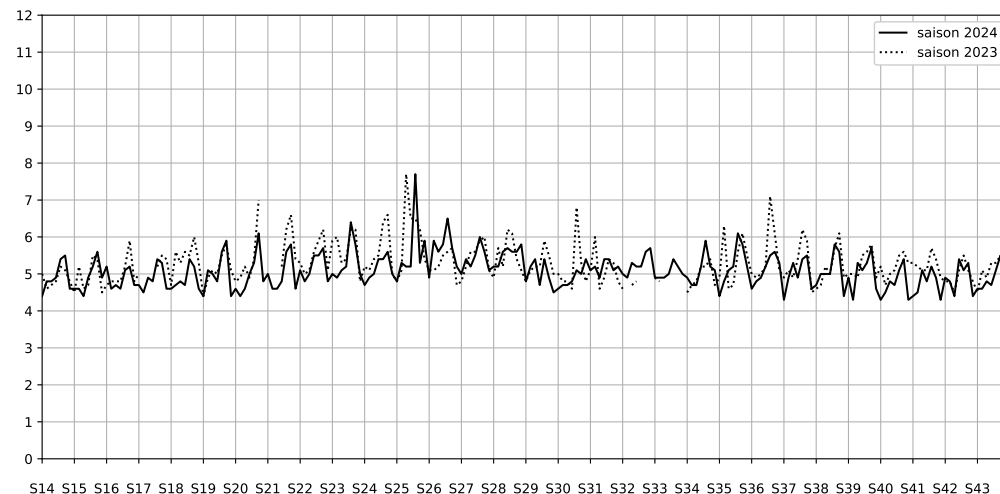

Légende

Indice Harmonica

Niveau sonore LAeq en dB(A)

Port de la Gare - 75013 Paris

Indice Harmonica Nuit [22h-06h]
Comparaison avec saison précédente à jour équivalent

	22h-00h	00h-02h	02h-04h	04h-06h	Total nuit (22h-06h)
Nuit du lundi 18/11/2024 au mardi 19/11/2024	6,3 59,9 dB(A)	5,9 58,4 dB(A)	5,2 54,6 dB(A)	5,4 55,1 dB(A)	5,7 57,5 dB(A)
Nuit du mardi 19/11/2024 au mercredi 20/11/2024	6,1 59,8 dB(A)	5,3 56,4 dB(A)	4,4 51,0 dB(A)	4,8 53,1 dB(A)	5,1 56,3 dB(A)
Nuit du mercredi 20/11/2024 au jeudi 21/11/2024	5,6 57,2 dB(A)	5,0 54,1 dB(A)	4,3 50,5 dB(A)	4,6 52,5 dB(A)	4,9 54,3 dB(A)
Nuit du jeudi 21/11/2024 au vendredi 22/11/2024	6,2 60,7 dB(A)	5,2 55,0 dB(A)	4,6 52,2 dB(A)	4,9 54,5 dB(A)	5,2 56,9 dB(A)
Nuit du vendredi 22/11/2024 au samedi 23/11/2024	5,9 58,7 dB(A)	8,6 71,8 dB(A)	7,3 63,4 dB(A)	6,0 58,8 dB(A)	7,0 66,6 dB(A)
Nuit du samedi 23/11/2024 au dimanche 24/11/2024	6,0 59,1 dB(A)	5,8 58,4 dB(A)	5,6 57,6 dB(A)	5,9 58,4 dB(A)	5,8 58,4 dB(A)
Nuit du dimanche 24/11/2024 au lundi 25/11/2024	5,6 57,5 dB(A)	5,2 54,8 dB(A)	4,4 51,3 dB(A)	5,1 56,0 dB(A)	5,1 55,5 dB(A)