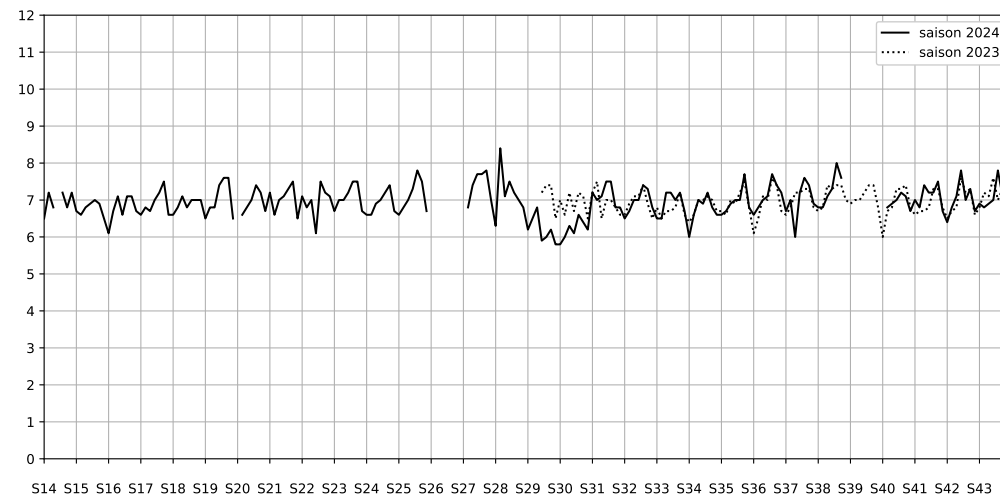

Légende

Indice Harmonica

Niveau sonore LAeq en dB(A)

1 Port de Bercy Aval, 75012 Paris

Indice Harmonica Nuit [22h-06h]
Comparaison avec saison précédente à jour équivalent

	22h-00h	00h-02h	02h-04h	04h-06h	Total nuit (22h-06h)
Nuit du lundi 18/11/2024 au mardi 19/11/2024	6,6	5,8	5,0	4,9	5,6
	61,2 dB(A)	57,6 dB(A)	54,0 dB(A)	53,4 dB(A)	57,7 dB(A)
Nuit du mardi 19/11/2024 au mercredi 20/11/2024	5,8	5,2	4,3	4,8	5,0
	58,4 dB(A)	55,7 dB(A)	50,8 dB(A)	53,1 dB(A)	55,4 dB(A)
Nuit du mercredi 20/11/2024 au jeudi 21/11/2024	5,8	4,9	4,4	4,7	5,0
	57,5 dB(A)	54,2 dB(A)	50,8 dB(A)	52,9 dB(A)	54,5 dB(A)
Nuit du jeudi 21/11/2024 au vendredi 22/11/2024	5,9	5,2	4,5	4,6	5,1
	58,6 dB(A)	55,4 dB(A)	51,9 dB(A)	52,8 dB(A)	55,5 dB(A)
Nuit du vendredi 22/11/2024 au samedi 23/11/2024	6,3	7,6	5,9	5,0	6,2
	60,9 dB(A)	67,2 dB(A)	60,2 dB(A)	54,5 dB(A)	62,9 dB(A)
Nuit du samedi 23/11/2024 au dimanche 24/11/2024	6,2	6,1	5,6	5,4	5,8
	60,7 dB(A)	60,0 dB(A)	57,4 dB(A)	55,8 dB(A)	58,9 dB(A)
Nuit du dimanche 24/11/2024 au lundi 25/11/2024	5,5	5,0	4,4	5,4	5,1
	56,8 dB(A)	54,4 dB(A)	51,0 dB(A)	59,5 dB(A)	56,5 dB(A)