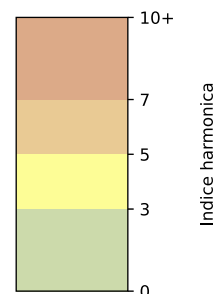

22h-00h	00h-02h	02h-04h	04h-06h	Total nuit (22h-06h)
Nuit du lundi 18/11/2024 au mardi 19/11/2024	6,0 58,1 dB(A)	5,5 56,1 dB(A)	4,8 52,6 dB(A)	4,8 52,7 dB(A)	5,3 55,5 dB(A)
Nuit du mardi 19/11/2024 au mercredi 20/11/2024	5,6 57,4 dB(A)	5,0 54,8 dB(A)	4,2 50,1 dB(A)	4,6 52,4 dB(A)	4,8 54,5 dB(A)
Nuit du mercredi 20/11/2024 au jeudi 21/11/2024	5,2 55,1 dB(A)	4,6 52,3 dB(A)	4,0 49,2 dB(A)	4,3 51,3 dB(A)	4,5 52,5 dB(A)
Nuit du jeudi 21/11/2024 au vendredi 22/11/2024	5,6 57,1 dB(A)	5,0 54,2 dB(A)	4,3 51,0 dB(A)	4,4 51,4 dB(A)	4,8 54,1 dB(A)
Nuit du vendredi 22/11/2024 au samedi 23/11/2024	5,6 56,8 dB(A)	7,7 71,4 dB(A)	6,4 64,0 dB(A)	4,8 53,2 dB(A)	6,1 66,3 dB(A)
Nuit du samedi 23/11/2024 au dimanche 24/11/2024	5,4 56,3 dB(A)	5,3 55,6 dB(A)	5,0 54,3 dB(A)	5,4 55,5 dB(A)	5,3 55,5 dB(A)
Nuit du dimanche 24/11/2024 au lundi 25/11/2024	5,2 55,0 dB(A)	4,6 52,4 dB(A)	4,0 49,1 dB(A)	5,0 56,8 dB(A)	4,7 54,2 dB(A)

Légende