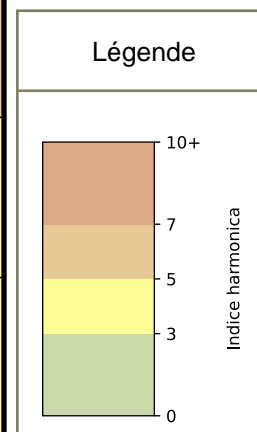

SYNTHÈSE DES SITES SUR LA SEMAINE
Par Indice Harmonica nocturne [22h-06h] décroissant

	Nuit du lundi 18/11/2024 au mardi 19/11/2024	Nuit du mardi 19/11/2024 au mercredi 20/11/2024	Nuit du mercredi 20/11/2024 au jeudi 21/11/2024	Nuit du jeudi 21/11/2024 au vendredi 22/11/2024	Nuit du vendredi 22/11/2024 au samedi 23/11/2024	Nuit du samedi 23/11/2024 au dimanche 24/11/2024	Nuit du dimanche 24/11/2024 au lundi 25/11/2024
1	BERCY (6,5)	BERCY (7,1)	BERCY (6,8)	BERCY (7,1)	BERCY (7,4)	BERCY (7,0)	BERCY (6,7)
2	GARE (3) (5,7)	GARE (4) (5,2)	GARE (6) (5,6)	GARE (3) (5,2)	GARE (3) (7,0)	GARE (6) (6,3)	GARE (4) (5,2)
3	GARE (1) (5,6)	GARE (6) (5,2)	GARE (4) (5,1)	GARE (4) (5,2)	GARE (4) (7,0)	GARE (1) (5,8)	GARE (1) (5,1)
4	GARE (4) (5,6)	GARE (3) (5,1)	GARE (1) (5,0)	GARE (6) (5,2)	GARE (5) (6,5)	GARE (3) (5,8)	GARE (3) (5,1)
5	GARE (6) (5,6)	GARE (1) (5,0)	GARE (3) (4,9)	GARE (1) (5,1)	GARE (6) (6,4)	GARE (4) (5,6)	GARE (6) (5,1)
6	GARE (5) (5,4)	GARE (5) (5,0)	GARE (5) (4,8)	GARE (5) (5,0)	GARE (1) (6,2)	GARE (5) (5,5)	GARE (5) (4,9)
7	GARE (2) (5,3)	GARE (2) (4,8)	GARE (2) (4,5)	GARE (2) (4,8)	GARE (2) (6,1)	GARE (2) (5,3)	GARE (2) (4,7)