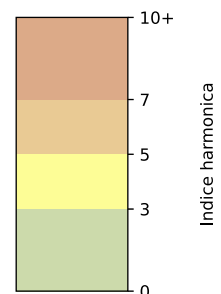

22h-00h	00h-02h	02h-04h	04h-06h	Total nuit (22h-06h)
Nuit du lundi 18/11/2024 au mardi 19/11/2024	6,6 62,1 dB(A)	7,0 63,9 dB(A)	5,8 58,5 dB(A)	6,6 62,2 dB(A)	6,5 62,1 dB(A)
Nuit du mardi 19/11/2024 au mercredi 20/11/2024	7,8 68,5 dB(A)	7,2 65,3 dB(A)	6,6 61,7 dB(A)	6,7 62,4 dB(A)	7,1 65,4 dB(A)
Nuit du mercredi 20/11/2024 au jeudi 21/11/2024	7,1 64,9 dB(A)	7,0 64,2 dB(A)	6,6 61,6 dB(A)	6,6 61,9 dB(A)	6,8 63,4 dB(A)
Nuit du jeudi 21/11/2024 au vendredi 22/11/2024	7,6 67,1 dB(A)	7,2 65,2 dB(A)	6,8 63,1 dB(A)	6,8 62,8 dB(A)	7,1 64,9 dB(A)
Nuit du vendredi 22/11/2024 au samedi 23/11/2024	7,3 65,8 dB(A)	8,2 70,5 dB(A)	7,3 65,8 dB(A)	7,0 64,2 dB(A)	7,4 67,3 dB(A)
Nuit du samedi 23/11/2024 au dimanche 24/11/2024	7,2 65,7 dB(A)	7,0 64,8 dB(A)	6,8 63,4 dB(A)	7,0 64,0 dB(A)	7,0 64,6 dB(A)
Nuit du dimanche 24/11/2024 au lundi 25/11/2024	7,6 67,1 dB(A)	6,7 62,6 dB(A)	6,2 59,7 dB(A)	6,2 60,5 dB(A)	6,7 63,5 dB(A)

Légende