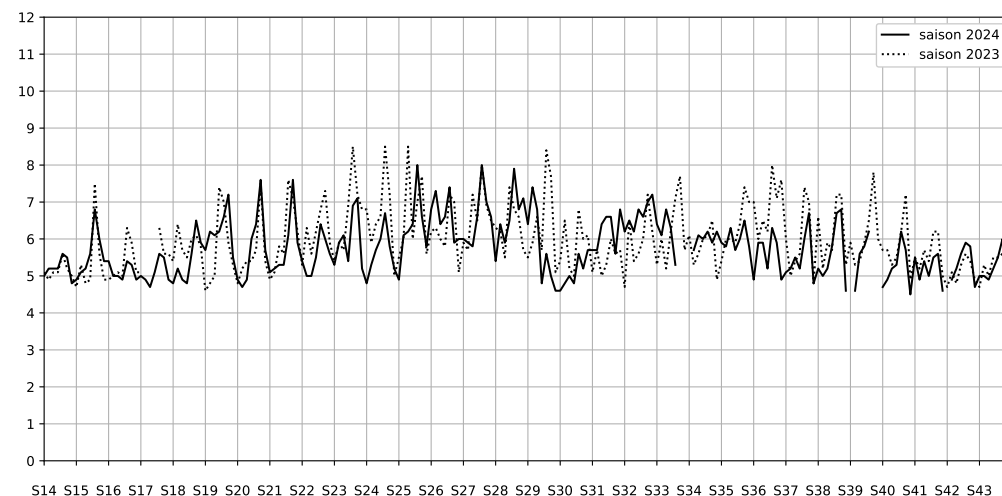

Légende

Indice Harmonica

Niveau sonore LAeq en dB(A)

Port de la Gare - 75013 Paris

Indice Harmonica Nuit [22h-06h]
Comparaison avec saison précédente à jour équivalent

	22h-00h	00h-02h	02h-04h	04h-06h	Total nuit (22h-06h)
Nuit du lundi 18/11/2024 au mardi 19/11/2024	6,2 59,5 dB(A)	5,7 57,4 dB(A)	5,2 55,1 dB(A)	5,2 55,2 dB(A)	5,6 57,2 dB(A)
Nuit du mardi 19/11/2024 au mercredi 20/11/2024	6,0 59,5 dB(A)	5,4 56,6 dB(A)	4,6 52,5 dB(A)	5,0 54,6 dB(A)	5,2 56,6 dB(A)
Nuit du mercredi 20/11/2024 au jeudi 21/11/2024	5,8 58,6 dB(A)	5,8 58,3 dB(A)	5,8 57,3 dB(A)	4,9 53,9 dB(A)	5,6 57,4 dB(A)
Nuit du jeudi 21/11/2024 au vendredi 22/11/2024	5,8 58,5 dB(A)	5,2 55,2 dB(A)	4,8 53,0 dB(A)	4,9 54,1 dB(A)	5,2 55,8 dB(A)
Nuit du vendredi 22/11/2024 au samedi 23/11/2024	5,9 59,0 dB(A)	7,6 69,2 dB(A)	6,3 62,1 dB(A)	6,0 60,9 dB(A)	6,4 64,8 dB(A)
Nuit du samedi 23/11/2024 au dimanche 24/11/2024	6,7 62,9 dB(A)	6,4 61,9 dB(A)	6,2 60,0 dB(A)	5,8 58,4 dB(A)	6,3 61,1 dB(A)
Nuit du dimanche 24/11/2024 au lundi 25/11/2024	5,4 56,7 dB(A)	5,2 55,4 dB(A)	4,8 53,1 dB(A)	5,0 55,0 dB(A)	5,1 55,3 dB(A)