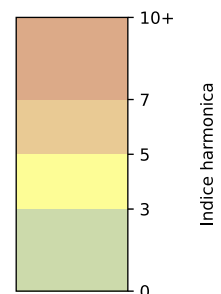

22h-00h	00h-02h	02h-04h	04h-06h	Total nuit (22h-06h)
Nuit du lundi 18/11/2024 au mardi 19/11/2024	6,2 59,5 dB(A)	5,7 57,4 dB(A)	5,2 55,1 dB(A)	5,2 55,2 dB(A)	5,6 57,2 dB(A)
Nuit du mardi 19/11/2024 au mercredi 20/11/2024	6,0 59,5 dB(A)	5,4 56,6 dB(A)	4,6 52,5 dB(A)	5,0 54,6 dB(A)	5,2 56,6 dB(A)
Nuit du mercredi 20/11/2024 au jeudi 21/11/2024	5,8 58,6 dB(A)	5,8 58,3 dB(A)	5,8 57,3 dB(A)	4,9 53,9 dB(A)	5,6 57,4 dB(A)
Nuit du jeudi 21/11/2024 au vendredi 22/11/2024	5,8 58,5 dB(A)	5,2 55,2 dB(A)	4,8 53,0 dB(A)	4,9 54,1 dB(A)	5,2 55,8 dB(A)
Nuit du vendredi 22/11/2024 au samedi 23/11/2024	5,9 59,0 dB(A)	7,6 69,2 dB(A)	6,3 62,1 dB(A)	6,0 60,9 dB(A)	6,4 64,8 dB(A)
Nuit du samedi 23/11/2024 au dimanche 24/11/2024	6,7 62,9 dB(A)	6,4 61,9 dB(A)	6,2 60,0 dB(A)	5,8 58,4 dB(A)	6,3 61,1 dB(A)
Nuit du dimanche 24/11/2024 au lundi 25/11/2024	5,4 56,7 dB(A)	5,2 55,4 dB(A)	4,8 53,1 dB(A)	5,0 55,0 dB(A)	5,1 55,3 dB(A)

Légende