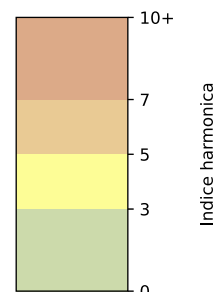

22h-00h	00h-02h	02h-04h	04h-06h	Total nuit (22h-06h)
Nuit du lundi 18/11/2024 au mardi 19/11/2024	6,2 59,4 dB(A)	5,8 57,7 dB(A)	5,2 54,8 dB(A)	5,2 54,8 dB(A)	5,6 57,1 dB(A)
Nuit du mardi 19/11/2024 au mercredi 20/11/2024	5,9 58,9 dB(A)	5,4 56,4 dB(A)	4,5 51,8 dB(A)	4,8 53,7 dB(A)	5,2 56,0 dB(A)
Nuit du mercredi 20/11/2024 au jeudi 21/11/2024	6,0 59,5 dB(A)	5,1 54,8 dB(A)	4,5 51,5 dB(A)	4,8 53,3 dB(A)	5,1 55,9 dB(A)
Nuit du jeudi 21/11/2024 au vendredi 22/11/2024	6,2 60,6 dB(A)	5,2 55,4 dB(A)	4,8 52,9 dB(A)	4,8 53,3 dB(A)	5,2 56,8 dB(A)
Nuit du vendredi 22/11/2024 au samedi 23/11/2024	5,9 58,7 dB(A)	8,4 69,4 dB(A)	7,0 61,6 dB(A)	6,8 64,9 dB(A)	7,0 65,3 dB(A)
Nuit du samedi 23/11/2024 au dimanche 24/11/2024	5,9 59,1 dB(A)	5,6 57,8 dB(A)	5,4 56,0 dB(A)	5,7 57,3 dB(A)	5,6 57,7 dB(A)
Nuit du dimanche 24/11/2024 au lundi 25/11/2024	5,6 57,6 dB(A)	5,2 55,6 dB(A)	4,8 52,7 dB(A)	5,2 55,8 dB(A)	5,2 55,7 dB(A)

Légende