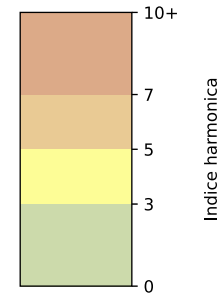

22h-00h	00h-02h	02h-04h	04h-06h	Total nuit (22h-06h)
Nuit du lundi 18/11/2024 au mardi 19/11/2024	6,3 59,9 dB(A)	5,9 58,4 dB(A)	5,2 54,6 dB(A)	5,4 55,1 dB(A)	5,7 57,5 dB(A)
Nuit du mardi 19/11/2024 au mercredi 20/11/2024	6,1 59,8 dB(A)	5,3 56,4 dB(A)	4,4 51,0 dB(A)	4,8 53,1 dB(A)	5,1 56,3 dB(A)
Nuit du mercredi 20/11/2024 au jeudi 21/11/2024	5,6 57,2 dB(A)	5,0 54,1 dB(A)	4,3 50,5 dB(A)	4,6 52,5 dB(A)	4,9 54,3 dB(A)
Nuit du jeudi 21/11/2024 au vendredi 22/11/2024	6,2 60,7 dB(A)	5,2 55,0 dB(A)	4,6 52,2 dB(A)	4,9 54,5 dB(A)	5,2 56,9 dB(A)
Nuit du vendredi 22/11/2024 au samedi 23/11/2024	5,9 58,7 dB(A)	8,6 71,8 dB(A)	7,3 63,4 dB(A)	6,0 58,8 dB(A)	7,0 66,6 dB(A)
Nuit du samedi 23/11/2024 au dimanche 24/11/2024	6,0 59,1 dB(A)	5,8 58,4 dB(A)	5,6 57,6 dB(A)	5,9 58,4 dB(A)	5,8 58,4 dB(A)
Nuit du dimanche 24/11/2024 au lundi 25/11/2024	5,6 57,5 dB(A)	5,2 54,8 dB(A)	4,4 51,3 dB(A)	5,1 56,0 dB(A)	5,1 55,5 dB(A)

Légende