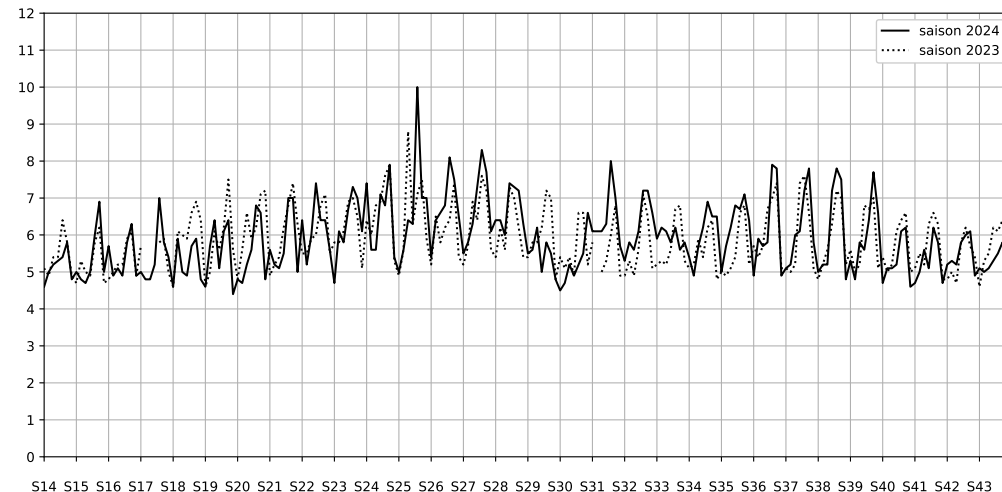

Légende

Indice Harmonica

Niveau sonore LAeq en dB(A)

Port de la Gare - 75013 Paris

Indice Harmonica Nuit [22h-06h]
Comparaison avec saison précédente à jour équivalent

	22h-00h	00h-02h	02h-04h	04h-06h	Total nuit (22h-06h)
Nuit du lundi 18/11/2024 au mardi 19/11/2024	6,2 59,4 dB(A)	5,8 57,7 dB(A)	5,2 54,8 dB(A)	5,2 54,8 dB(A)	5,6 57,1 dB(A)
Nuit du mardi 19/11/2024 au mercredi 20/11/2024	5,9 58,9 dB(A)	5,4 56,4 dB(A)	4,5 51,8 dB(A)	4,8 53,7 dB(A)	5,2 56,0 dB(A)
Nuit du mercredi 20/11/2024 au jeudi 21/11/2024	6,0 59,5 dB(A)	5,1 54,8 dB(A)	4,5 51,5 dB(A)	4,8 53,3 dB(A)	5,1 55,9 dB(A)
Nuit du jeudi 21/11/2024 au vendredi 22/11/2024	6,2 60,6 dB(A)	5,2 55,4 dB(A)	4,8 52,9 dB(A)	4,8 53,3 dB(A)	5,2 56,8 dB(A)
Nuit du vendredi 22/11/2024 au samedi 23/11/2024	5,9 58,7 dB(A)	8,4 69,4 dB(A)	7,0 61,6 dB(A)	6,8 64,9 dB(A)	7,0 65,3 dB(A)
Nuit du samedi 23/11/2024 au dimanche 24/11/2024	5,9 59,1 dB(A)	5,6 57,8 dB(A)	5,4 56,0 dB(A)	5,7 57,3 dB(A)	5,6 57,7 dB(A)
Nuit du dimanche 24/11/2024 au lundi 25/11/2024	5,6 57,6 dB(A)	5,2 55,6 dB(A)	4,8 52,7 dB(A)	5,2 55,8 dB(A)	5,2 55,7 dB(A)