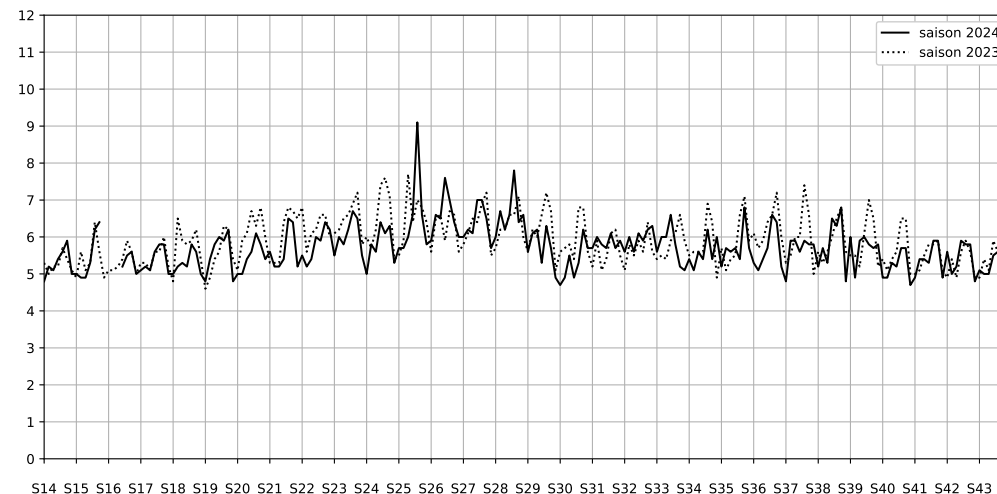

Légende

Indice Harmonica

Niveau sonore LAeq en dB(A)

Port de la Gare - Point 5

Indice Harmonica Nuit [22h-06h]
Comparaison avec saison précédente à jour équivalent

	22h-00h	00h-02h	02h-04h	04h-06h	Total nuit (22h-06h)
Nuit du lundi 18/11/2024 au mardi 19/11/2024	5,8 57,6 dB(A)	5,6 56,4 dB(A)	5,1 54,0 dB(A)	5,1 54,3 dB(A)	5,4 55,8 dB(A)
Nuit du mardi 19/11/2024 au mercredi 20/11/2024	5,6 57,7 dB(A)	5,2 55,5 dB(A)	4,3 50,8 dB(A)	4,8 53,2 dB(A)	5,0 55,1 dB(A)
Nuit du mercredi 20/11/2024 au jeudi 21/11/2024	5,4 56,0 dB(A)	5,0 53,9 dB(A)	4,4 50,9 dB(A)	4,6 52,2 dB(A)	4,8 53,7 dB(A)
Nuit du jeudi 21/11/2024 au vendredi 22/11/2024	5,8 58,4 dB(A)	5,0 54,2 dB(A)	4,6 52,0 dB(A)	4,6 52,7 dB(A)	5,0 55,1 dB(A)
Nuit du vendredi 22/11/2024 au samedi 23/11/2024	5,8 57,8 dB(A)	7,6 70,2 dB(A)	6,4 62,7 dB(A)	6,3 63,0 dB(A)	6,5 65,7 dB(A)
Nuit du samedi 23/11/2024 au dimanche 24/11/2024	5,8 58,3 dB(A)	5,6 57,5 dB(A)	5,2 55,2 dB(A)	5,4 56,2 dB(A)	5,5 56,9 dB(A)
Nuit du dimanche 24/11/2024 au lundi 25/11/2024	5,5 56,7 dB(A)	4,9 53,9 dB(A)	4,5 51,6 dB(A)	4,8 53,5 dB(A)	4,9 54,3 dB(A)