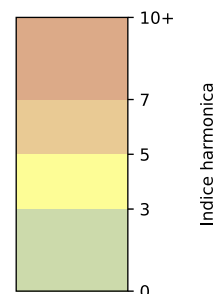

22h-00h	00h-02h	02h-04h	04h-06h	Total nuit (22h-06h)
Nuit du lundi 18/11/2024 au mardi 19/11/2024	5,8 57,6 dB(A)	5,6 56,4 dB(A)	5,1 54,0 dB(A)	5,1 54,3 dB(A)	5,4 55,8 dB(A)
Nuit du mardi 19/11/2024 au mercredi 20/11/2024	5,6 57,7 dB(A)	5,2 55,5 dB(A)	4,3 50,8 dB(A)	4,8 53,2 dB(A)	5,0 55,1 dB(A)
Nuit du mercredi 20/11/2024 au jeudi 21/11/2024	5,4 56,0 dB(A)	5,0 53,9 dB(A)	4,4 50,9 dB(A)	4,6 52,2 dB(A)	4,8 53,7 dB(A)
Nuit du jeudi 21/11/2024 au vendredi 22/11/2024	5,8 58,4 dB(A)	5,0 54,2 dB(A)	4,6 52,0 dB(A)	4,6 52,7 dB(A)	5,0 55,1 dB(A)
Nuit du vendredi 22/11/2024 au samedi 23/11/2024	5,8 57,8 dB(A)	7,6 70,2 dB(A)	6,4 62,7 dB(A)	6,3 63,0 dB(A)	6,5 65,7 dB(A)
Nuit du samedi 23/11/2024 au dimanche 24/11/2024	5,8 58,3 dB(A)	5,6 57,5 dB(A)	5,2 55,2 dB(A)	5,4 56,2 dB(A)	5,5 56,9 dB(A)
Nuit du dimanche 24/11/2024 au lundi 25/11/2024	5,5 56,7 dB(A)	4,9 53,9 dB(A)	4,5 51,6 dB(A)	4,8 53,5 dB(A)	4,9 54,3 dB(A)

Légende