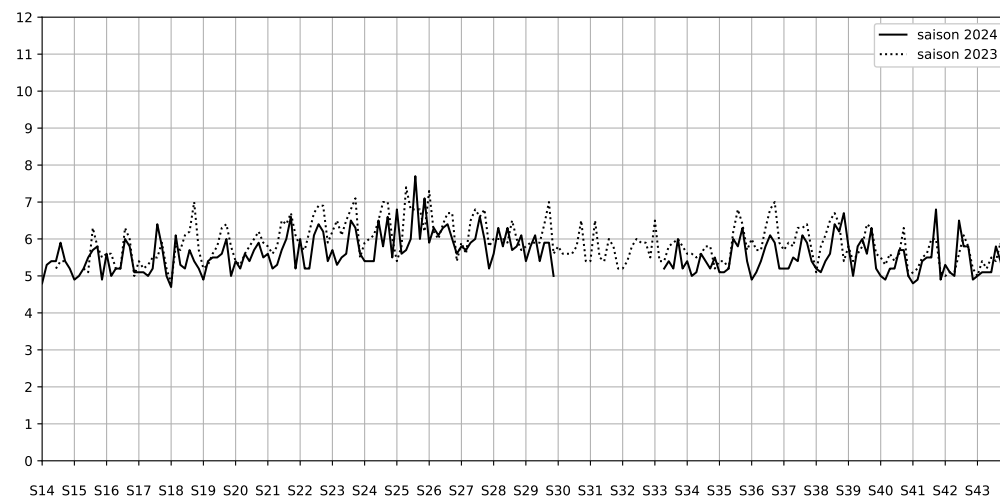

Légende

Indice Harmonica

Niveau sonore LAeq en dB(A)

Port de la Gare - 75013 Paris

Indice Harmonica Nuit [22h-06h]
Comparaison avec saison précédente à jour équivalent

	22h-00h	00h-02h	02h-04h	04h-06h	Total nuit (22h-06h)
Nuit du lundi 18/11/2024 au mardi 19/11/2024	6,0 58,1 dB(A)	5,5 56,1 dB(A)	4,8 52,6 dB(A)	4,8 52,7 dB(A)	5,3 55,5 dB(A)
Nuit du mardi 19/11/2024 au mercredi 20/11/2024	5,6 57,4 dB(A)	5,0 54,8 dB(A)	4,2 50,1 dB(A)	4,6 52,4 dB(A)	4,8 54,5 dB(A)
Nuit du mercredi 20/11/2024 au jeudi 21/11/2024	5,2 55,1 dB(A)	4,6 52,3 dB(A)	4,0 49,2 dB(A)	4,3 51,3 dB(A)	4,5 52,5 dB(A)
Nuit du jeudi 21/11/2024 au vendredi 22/11/2024	5,6 57,1 dB(A)	5,0 54,2 dB(A)	4,3 51,0 dB(A)	4,4 51,4 dB(A)	4,8 54,1 dB(A)
Nuit du vendredi 22/11/2024 au samedi 23/11/2024	5,6 56,8 dB(A)	7,7 71,4 dB(A)	6,4 64,0 dB(A)	4,8 53,2 dB(A)	6,1 66,3 dB(A)
Nuit du samedi 23/11/2024 au dimanche 24/11/2024	5,4 56,3 dB(A)	5,3 55,6 dB(A)	5,0 54,3 dB(A)	5,4 55,5 dB(A)	5,3 55,5 dB(A)
Nuit du dimanche 24/11/2024 au lundi 25/11/2024	5,2 55,0 dB(A)	4,6 52,4 dB(A)	4,0 49,1 dB(A)	5,0 56,8 dB(A)	4,7 54,2 dB(A)